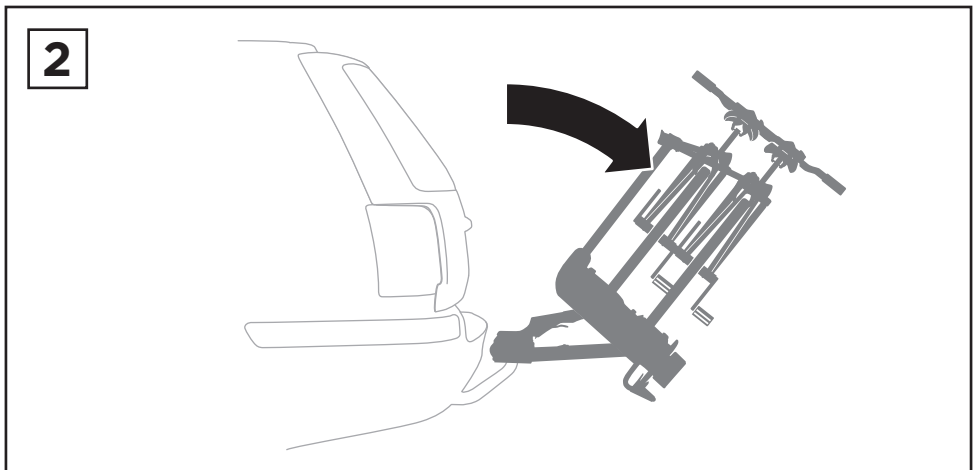

THULE[®]
SWEDEN

Thule EasyFold XT Loading Ramp

> Instructions

1,6 kg

933400

C.20160930
501-8187-02

Bring your life
thule.com

3