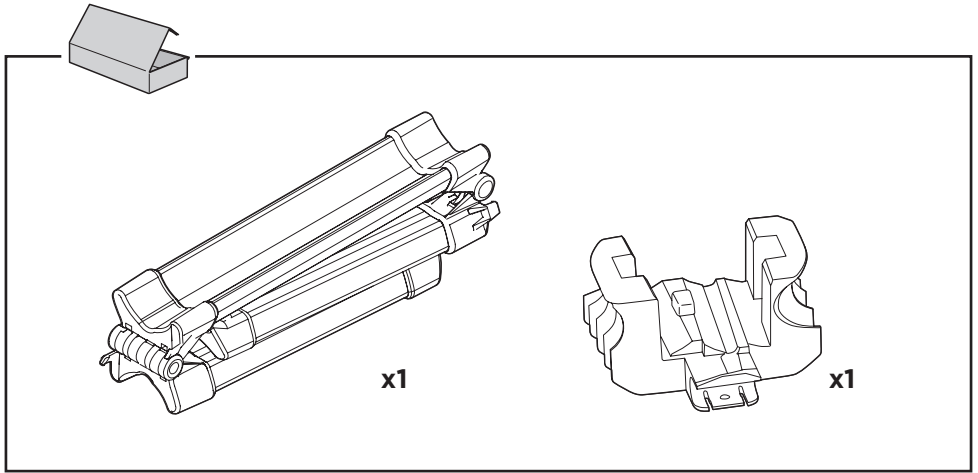

THULE[®]
SWEDEN

Thule EasyFold XT Loading Ramp

> Instructions

1,6 kg

933400

C.20160930
501-8187-02

Bring your life
thule.com

3