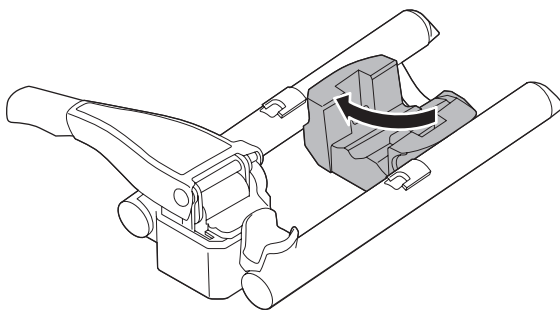

THULE[®]
SWEDEN

Thule EasyFold XT Loading Ramp

> Instructions

1,6 kg

933400

C.20160930
501-8187-02

Bring your life
thule.com

3