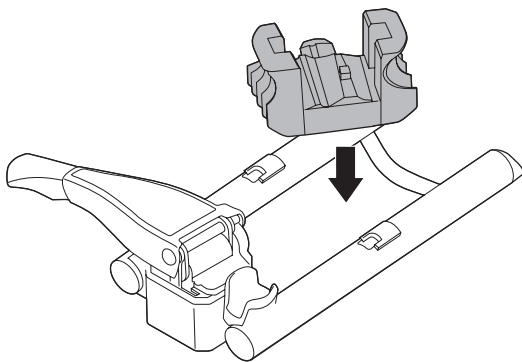

THULE[®]
SWEDEN

Thule EasyFold XT Loading Ramp

> Instructions

1,6 kg

933400

C.20160930
501-8187-02

Bring your life
thule.com

3