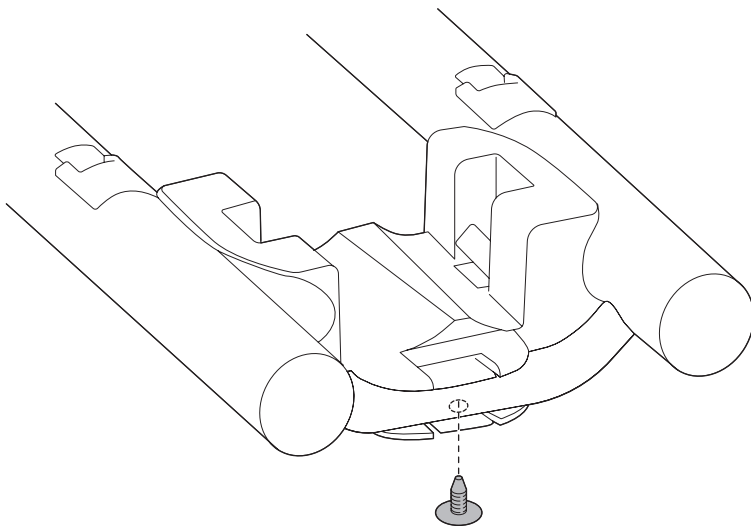

THULE[®]
SWEDEN

Thule EasyFold XT Loading Ramp

> Instructions

1,6 kg

933400

C.20160930
501-8187-02

Bring your life
thule.com

3